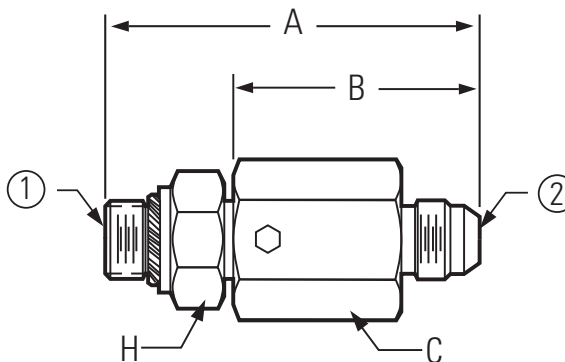

Inline Series

PRESSURE CONNECTIONS CORP.

15-10503

**Male O-Ring Boss Stem
x Male 37° JIC Flare Body**

*Zinc Plated
Buna-N Seal*

Part Number	Reference	① Stem	② Body	Body Size	A	B	C	H	Max PSI
15-10503-06-06-06	S6J6-06	9/16 - 18	9/16 - 18	3/8	2.68	1.77	1.00	1.00	3,000
15-10503-06-08-06	S6J8-06	9/16 - 18	3/4 - 16	3/8	2.81	1.90	1.00	1.00	3,000
15-10503-08-06-06	S6J6-08	3/4 - 16	9/16 - 18	3/8	2.68	1.77	1.00	1.00	3,000
15-10503-08-08-06	S6J8-08	3/4 - 16	3/4 - 16	3/8	2.81	1.90	1.00	1.00	3,000
15-10503-08-08-08	S8J8-08	3/4 - 16	3/4 - 16	1/2	3.13	1.90	1.25	1.25	3,000
15-10503-08-10-08	S8J10-08	3/4 - 16	7/8 - 14	1/2	3.23	2.00	1.25	1.25	3,000
15-10503-08-12-08	S8J12-08	3/4 - 16	1 1/16 - 12	1/2	3.32	2.09	1.25	1.25	3,000
15-10503-10-08-08	S8J8-010	7/8 - 14	3/4 - 16	1/2	3.13	1.90	1.25	1.25	3,000
15-10503-10-10-08	S8J10-010	7/8 - 14	7/8 - 14	1/2	3.23	2.00	1.25	1.25	3,000
15-10503-10-12-08	S8J12-010	7/8 - 14	1 1/16 - 12	1/2	3.32	2.09	1.25	1.25	3,000
15-10503-12-08-08	S8J8-012	1 1/16 - 12	3/4 - 16	1/2	3.13	1.90	1.25	1.25	3,000
15-10503-12-10-08	S8J10-012	1 1/16 - 12	7/8 - 14	1/2	3.23	2.00	1.25	1.25	3,000
15-10503-12-12-08	S8J12-012	1 1/16 - 12	1 1/16 - 12	1/2	3.32	2.09	1.25	1.25	3,000
15-10503-16-16-16	S16J16-016	1 5/16 - 12	1 5/16 - 12	1"	4.12	2.58	1.75	1.75	3,000
15-10503-20-20-20	S20J20-020	1 5/8 - 12	1 5/8 - 12	1 1/4	4.46	2.74	2.25	2.00	3,000
15-10503-24-24-24	S24J24-024	1 7/8 - 12	1 7/8 - 12	1 1/2	5.12	3.12	2.75	2.75	3,000
15-10503-32-32-32	S32J32-032	2 1/2 - 12	2 1/2 - 12	2"	6.97	4.39	3.50	3.50	3,000